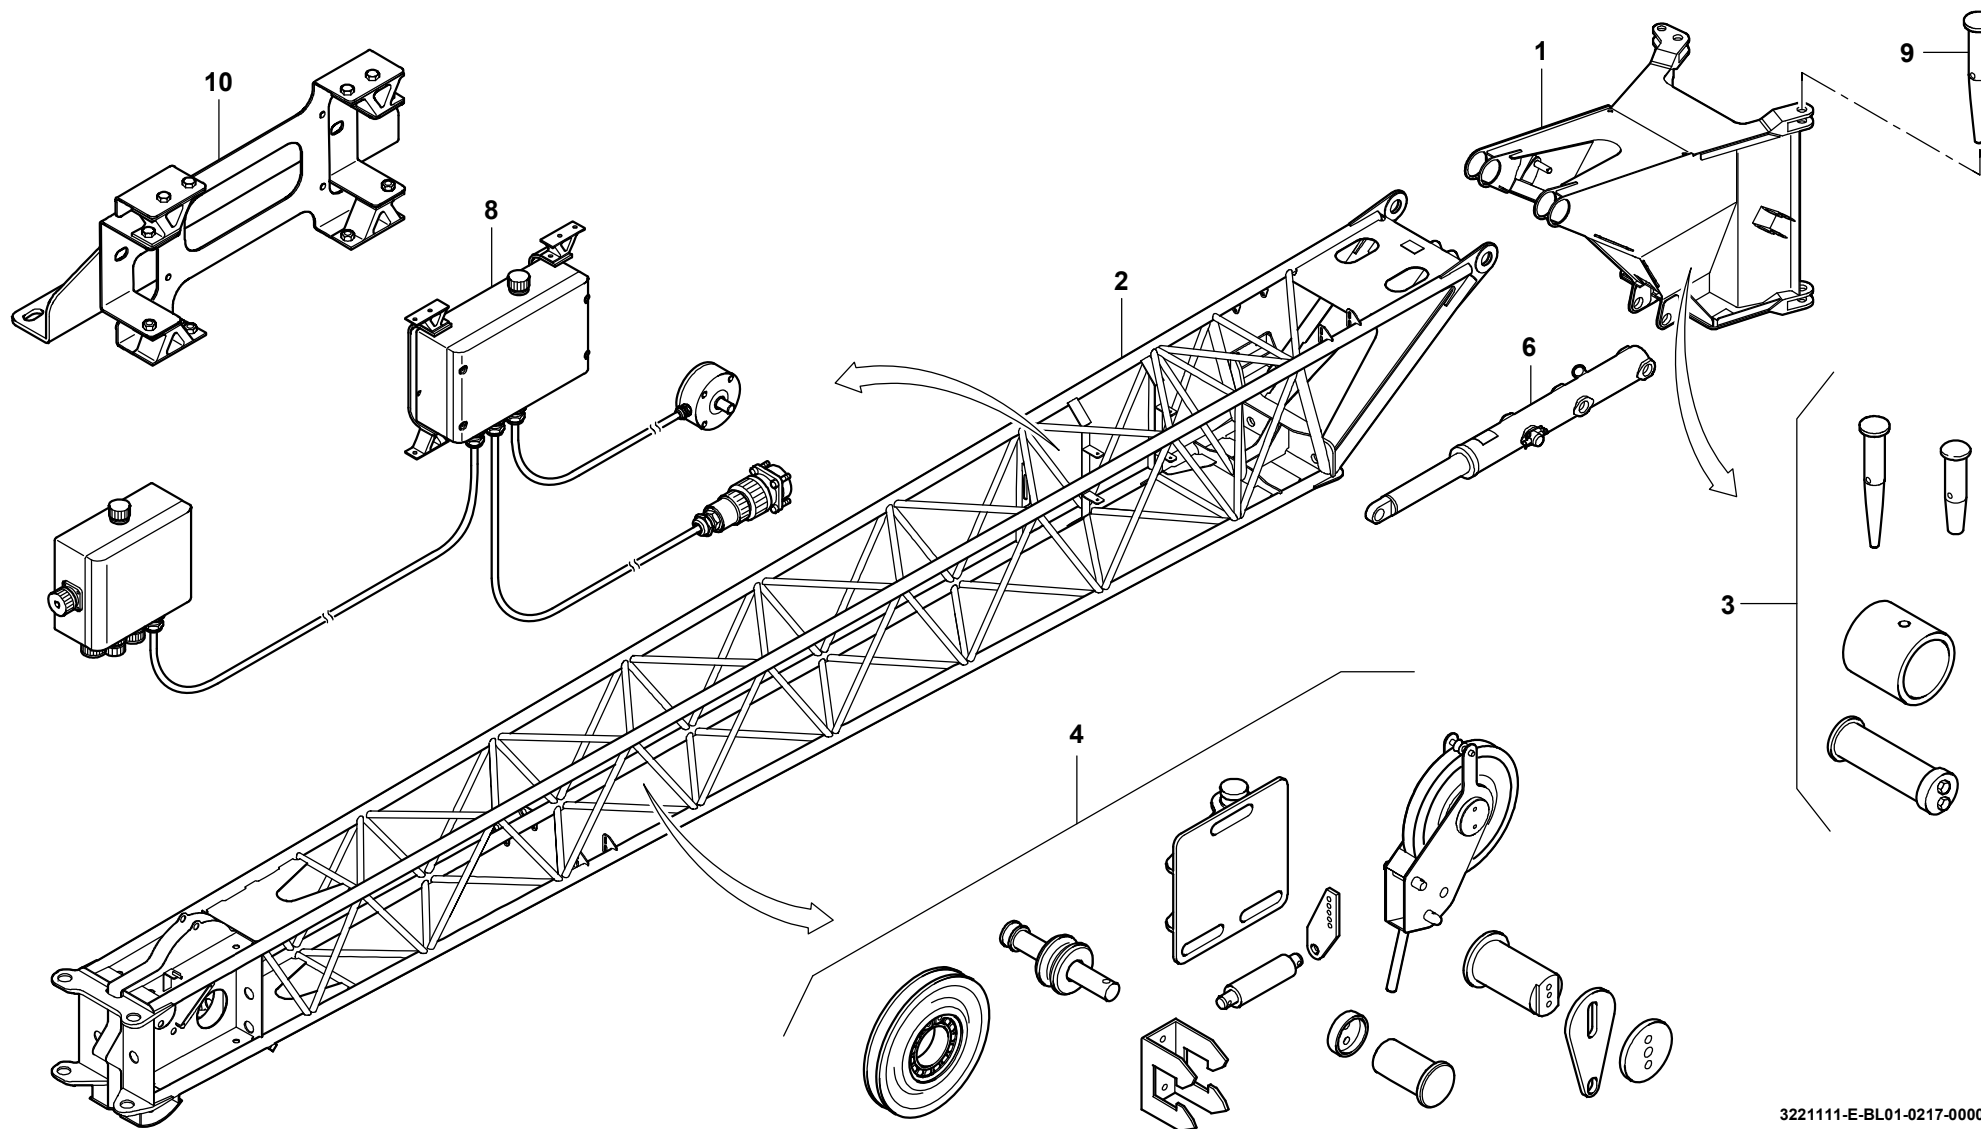

GROVE

KLAPPSPITZE 9M OHNE ANBAUTEILE MECHANISCH
 HINGED JIB 9M WITHOUT ATTACHING PARTS MECHANICAL

BILDTADEL
 PICTORIAL DISPLAY

02.17

3221111-ETL E

1/1

GMK3060

3221111-E-BL01-0217-0000